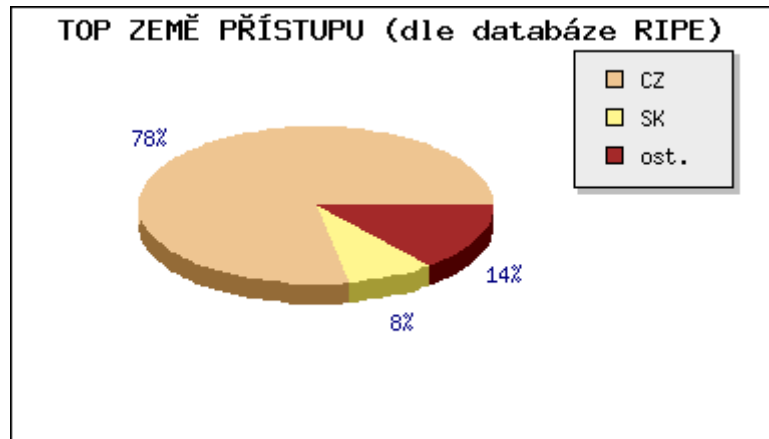

V Praze dne

Za auditora

UV A UVTS V PRŮBĚHU SLEDOVANÉHO OBDOBÍ (sledováno po dnech)

PRŮMĚRNÉ DENNÍ HODNOTY UV A UVTS (sledováno po týdnech)

UV V PRŮBĚHU DNE

UV ZA DEN V TÝDNU

UV ZA CELÉ MĚŘENÉ OBDOBÍ

UVTS ZA CELÉ MĚŘENÉ OBDOBÍ

TOP ZEMĚ PŘÍSTUPU (dle databáze RIPE)

Země	UV/měs.	z celkem
CZ	61 906	77,92%
SK	6 332	7,97%
EU	948	1,19%
DE	699	0,88%
SE	387	0,49%
UK	379	0,48%
AT	195	0,25%
FR	153	0,19%
PL	140	0,18%
IE	140	0,18%
ostatní	8 171	10,28%