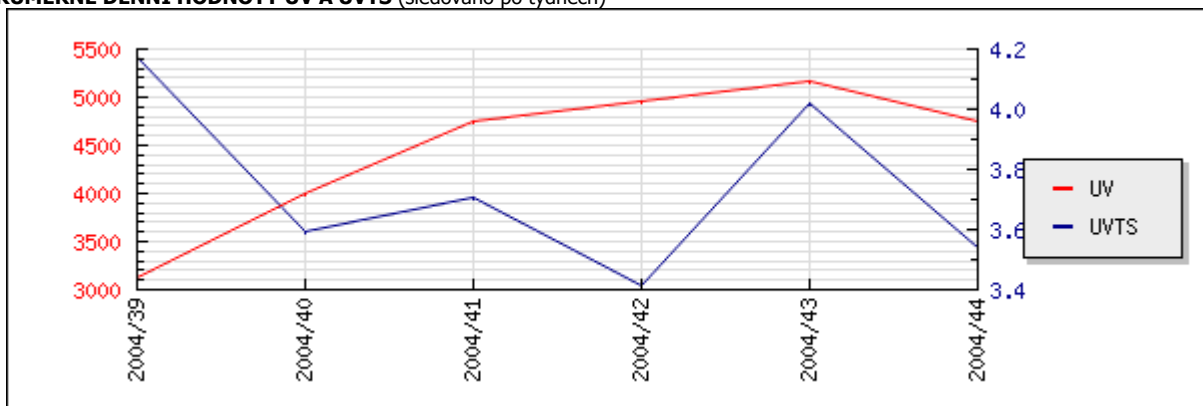

V Praze dne

Za auditora

UV A UVTS V PRŮBĚHU SLEDOVANÉHO OBDOBÍ (sledováno po dnech)

PRŮMĚRNÉ DENNÍ HODNOTY UV A UVTS (sledováno po týdnech)

UV V PRŮBĚHU DNE

UV ZA DEN V TÝDNU

UV ZA CELÉ MĚŘENÉ OBDOBÍ

UVTS ZA CELÉ MĚŘENÉ OBDOBÍ