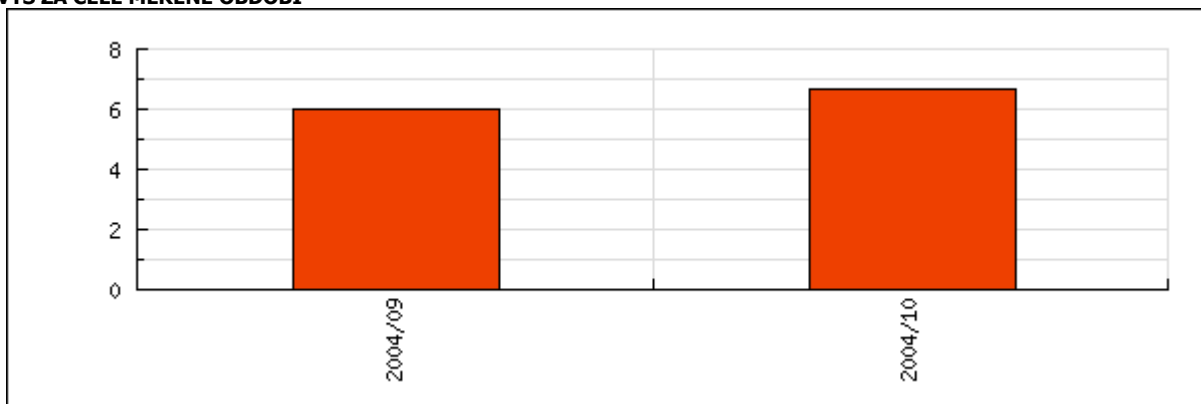

V Praze dne

Za auditora

UV A UVTS V PRŮBĚHU SLEDOVANÉHO OBDOBÍ (sledováno po dnech)

PRŮMĚRNÉ DENNÍ HODNOTY UV A UVTS (sledováno po týdnech)

UV V PRŮBĚHU DNE

UV ZA DEN V TÝDNU

UV ZA CELÉ MĚŘENÉ OBDOBÍ

UVTS ZA CELÉ MĚŘENÉ OBDOBÍ