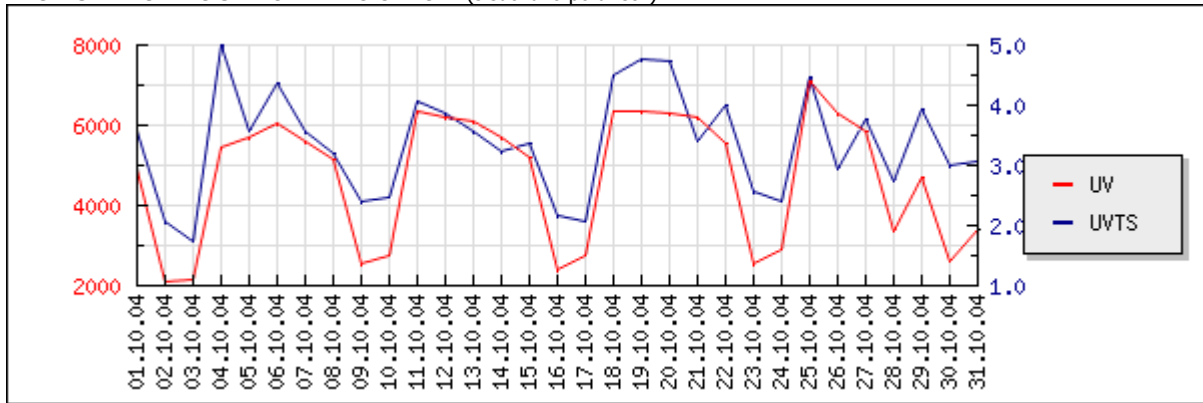

UV A UVTS V PRŮBĚHU SLEDOVANÉHO OBDOBÍ (sledováno po dnech)