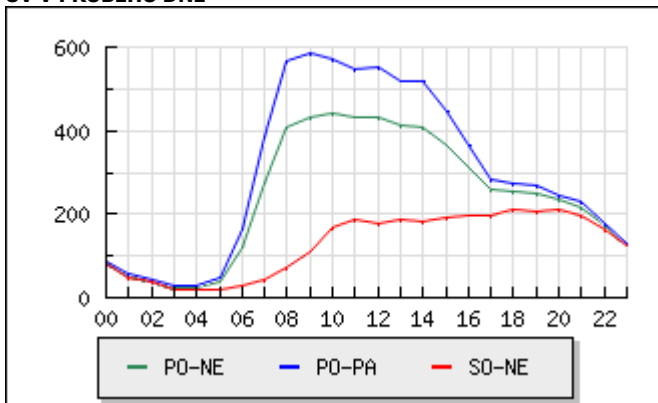

V Praze dne

Za auditora

UV A UVTS V PRŮBĚHU SLEDOVANÉHO OBDOBÍ (sledováno po dnech)

PRŮMĚRNÉ DENNÍ HODNOTY UV A UVTS (sledováno po týdnech)

UV V PRŮBĚHU DNE

UV ZA DEN V TÝDNU

UV ZA CELÉ MĚŘENÉ OBDOBÍ

UVTS ZA CELÉ MĚŘENÉ OBDOBÍ

TOP ZEMĚ PŘÍSTUPU (dle databáze RIPE)

Země	UV/měs.	z celkem
CZ	61 906	77,92%
SK	6 332	7,97%
EU	948	1,19%
DE	699	0,88%
SE	387	0,49%
UK	379	0,48%
AT	195	0,25%
FR	153	0,19%
PL	140	0,18%
IE	140	0,18%
ostatní	8 171	10,28%