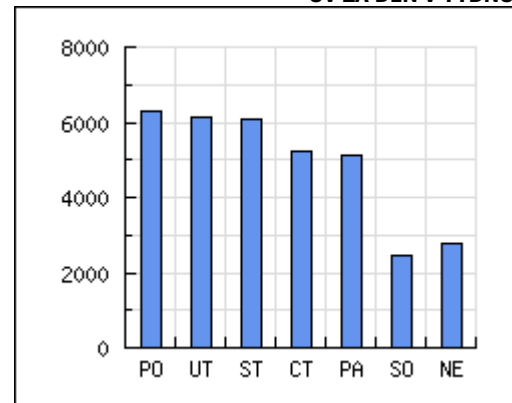

V Praze dne

Za auditora

UV A UVTS V PRŮBĚHU SLEDOVANÉHO OBDOBÍ (sledováno po dnech)

PRŮMĚRNÉ DENNÍ HODNOTY UV A UVTS (sledováno po týdnech)

UV V PRŮBĚHU DNE

UV ZA DEN V TÝDNU

UV ZA CELÉ MĚŘENÉ OBDOBÍ

UVTS ZA CELÉ MĚŘENÉ OBDOBÍ

TOP ZEMĚ PŘÍSTUPU (dle databáze RIPE)

Země	UV/měs.	z celkem
CZ	61 906	77,92%
SK	6 332	7,97%
EU	948	1,19%
DE	699	0,88%
SE	387	0,49%
UK	379	0,48%
AT	195	0,25%
FR	153	0,19%
PL	140	0,18%
IE	140	0,18%
ostatní	8 171	10,28%