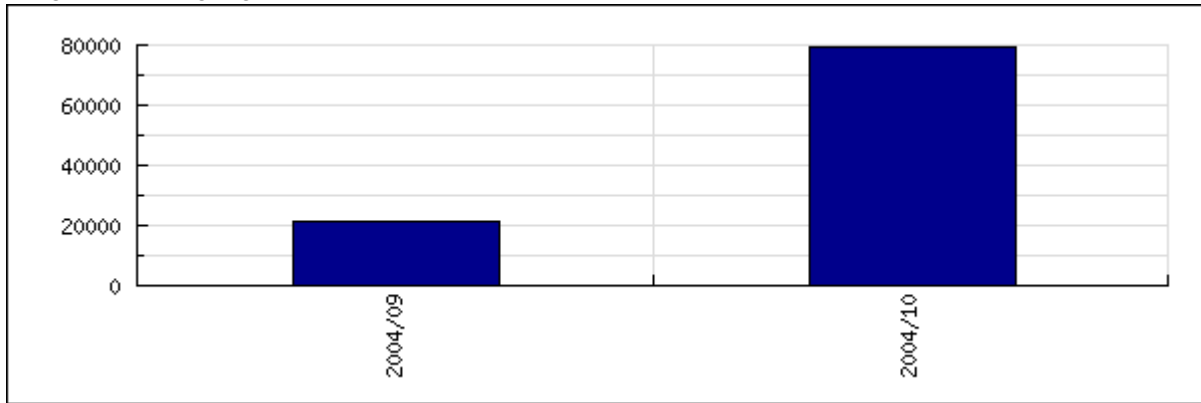

V Praze dne

Za auditora

UV A UVTS V PRŮBĚHU SLEDOVANÉHO OBDOBÍ (sledováno po dnech)

PRŮMĚRNÉ DENNÍ HODNOTY UV A UVTS (sledováno po týdnech)

UV V PRŮBĚHU DNE

UV ZA DEN V TÝDNU

UV ZA CELÉ MĚŘENÉ OBDOBÍ

UVTS ZA CELÉ MĚŘENÉ OBDOBÍ

TOP ZEMĚ PŘÍSTUPU (dle databáze RIPE)

Země	UV/měs.	z celkem
CZ	61 906	77,92%
SK	6 332	7,97%
EU	948	1,19%
DE	699	0,88%
SE	387	0,49%
UK	379	0,48%
AT	195	0,25%
FR	153	0,19%
PL	140	0,18%
IE	140	0,18%
ostatní	8 171	10,28%